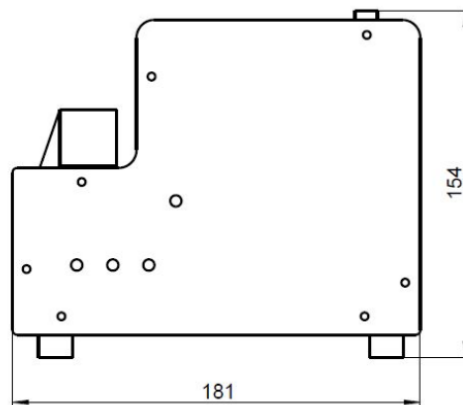

Schraubenbereitstellung – Schraubply

Mit der Schraubenbereitstellung verkürzen Sie Ihre Bestückungs- und Verschraub- Zeiten an Handarbeitsplätzen. Der Zeitgewinn kann Ihre Produktivität vervierfachen! Die Tischstation ist einfach zu Bedienen und ermöglicht ein rasches Anpassen an verschiedene Schrauben.

- Innensechskant
- Blechschrauben
- Spax Schrauben
- Schrauben für Thermoplaste

Technische Daten

Schutzart:	IP 20
Abmessungen (LxBxH):	181mm x 124mm x 154mm
Max. Strom:	0,8 A an 12Vdc
Höhenverstellung:	-
Empfohlenes Zubehör:	Feature Kit
Material:	Aluminium, Kunststoff
Weiteres:	bis 2 Schrauben/ Sek.

Verfügbares Zubehör:

Wir möchten auf unsere
AGB hinweisen, nach denen
wir agieren:
www.solopart.at/agb

soloPart
Einzelunternehmen
UID: ATU68927646

easybank AG Wien
BIC/ SWIFT: EASYATW1
IBAN: AT87 1420 0200 1094 6957