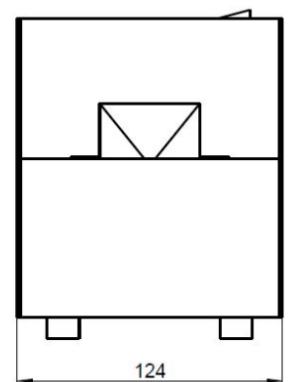

Schraubenbereitstellung – Schraubply

Mit der Schraubenbereitstellung verkürzen Sie Ihre Bestückungs- und Verschraub- Zeiten an Handarbeitsplätzen. Der Zeitgewinn kann Ihre Produktivität vervierfachen! Die Tischstation ist einfach zu Bedienen und ermöglicht ein rasches Anpassen an verschiedene Schrauben.

- Innensechskant
- Blechschrauben
- Spax Schrauben
- Schrauben für Thermoplaste

Technische Daten

Schutzart:	IP 20
Abmessungen (LxBxH):	181mm x 124mm x 154mm
Max. Strom:	0,8 A an 12Vdc
Höhenverstellung:	-
Empfohlenes Zubehör:	Feature Kit
Material:	Aluminium, Kunststoff
Weiteres:	bis 2 Schrauben/ Sek.

Verfügbares Zubehör:

Wir möchten auf unsere
AGB hinweisen, nach denen
wir agieren:
www.solopart.at/agb

soloPart
Einzelunternehmen
UID: ATU68927646

easybank AG Wien
BIC/ SWIFT: EASYATW1
IBAN: AT87 1420 0200 1094 6957