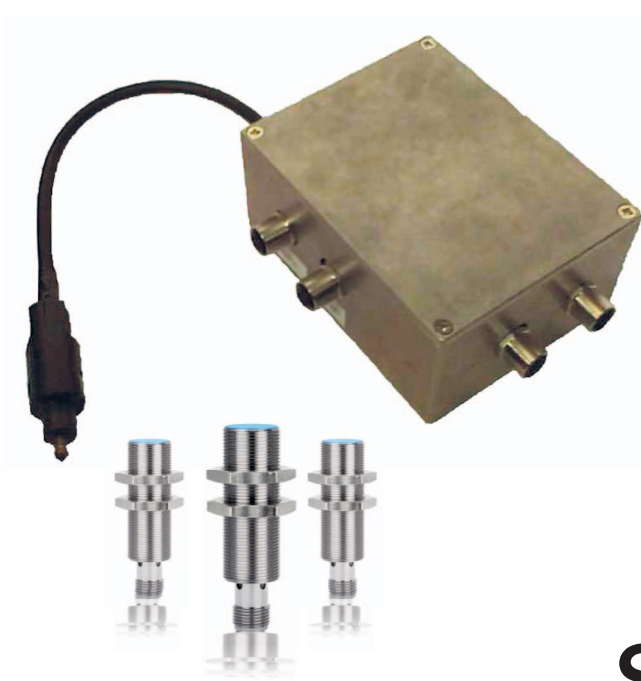

# LENK- AUTOMATIK

## Paket zur Nachrüstung einer Lenkautomatik

- + Mit dem Lenkautomatik Paket können Sie selbst Ihrer Arbeitsmaschine soweit Intelligenz verleihen, das diese selbstständig durch Plantagen navigiert.
- + Die Steuerung ist so vorbereitet, dass Sie sowohl einen Lenkmotor wie auch direkt Magnetventile der Servolenkung ansteuern können.

### + Paket enthält:

- » Steuerbox mit Steckanschlüssen für Sensoren
- » 2 Ultraschallsensoren
- » 2 Lenkwinkelsensoren
- » Kabelsatz

**soloPart** 

soloPart | Heinz Rosenberger

Hirtenfeldbergstr. 5 | A-8062 Kumberg